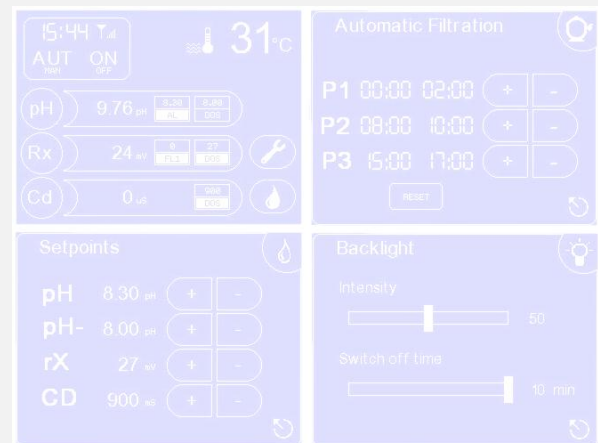

### Control de calidad del agua en tiempo real

- Visualiza y controla el pH del agua
- Visualiza y controla el redox ó Cloro libre
- Visualiza y controla Conductividad y salinidad del agua
- Visualiza y controla la Temperatura del agua de su piscina ( intercambiador de calor)
- Le avisa de falta de producto, alarmas o cualquier desviación en los valores ideales programados

### Control periodos de filtración

- Función Automática temporizada (hasta 3 periodos/día)
- Encendido y apagado MANUAL
- OPCION SMART: Fije una temperatura maxima y minima de trabajo. El sistema calcula automáticamente el tiempo diario de funcionamiento óptimo para una perfecta desinfección optimizando el consumo de energía en dependencia a la temperatura del agua.
- OPCION CLIMA: Controla el sistema de calefacción de la piscina en piscinas cubiertas.
- Sistema ANTICONGELACION: Cuando la temperatura del agua desciende de 2°C el sistema se pone en marcha automáticamente para evitar la congelación del agua.

### Control iluminación piscina y jardín

- Función Automática temporizada (1 periodo/día)
- Encendido y apagado MANUAL

Touch screen VISTAPOOL

### Características técnicas

- VGA color
- PANTALLA TACTIL 4.5"
- 4 idiomas
- Dimensiones: 200mm x 210 mm x 40 mm
- Sin cables INALAMBRICA (hasta 150metros)

Screens VISTAPOOL